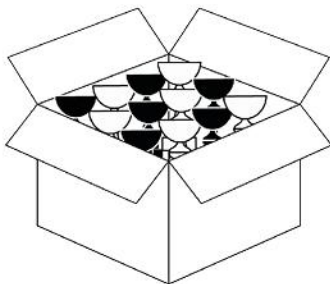

BOX 12 COPPE ASSORTITE

LE IMMAGINI SONO
A SCOPO ILLUSTRATIVO. GLI ARTICOLI SPEDITI
RISPETTANO DIAMETRO E ALTEZZA
(Variazione più o meno di 1 cm)

COPPE MIX

MIX1-08

Altezza: 22 cm
Diametro 8 cm

UN BOX DI 12 COPPE ASSORTITE

MIX1-12

Altezza: 32 cm
Diametro 12 cm

UN BOX DI 12 COPPE ASSORTITE

MIX1-09

Altezza: 24 cm
Diametro 9 cm

UN BOX DI 12 COPPE ASSORTITE

MIX1-14

Altezza: 37 cm
Diametro 14 cm

UN BOX DI 12 COPPE ASSORTITE

MIX1-10

Altezza: 27 cm
Diametro 10 cm

UN BOX DI 12 COPPE ASSORTITE

MIX1-16

Altezza: 40 cm
Diametro 16 cm

UN BOX DI 12 COPPE ASSORTITE

TRIS20008