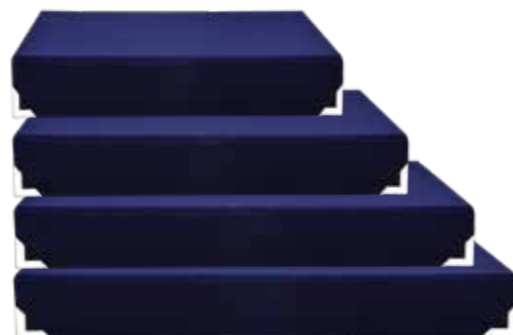

E6/2

Art.	LXH/cm	TARGA/PLATE
1	21 x 17	16X12
2	23 x 19	18X13
3	26 x 21	20X15
4	28 x 23	23X18

STRUTTURA IN LEGNO MDF, RIVESTIMENTO IN VELLUTO
ANGOLI METALLO ARGENTO,
PANNELLO ESTRAIBILE RIVESTITO IN VELLUTO

MDF WOOD STRUCTURE COVERED IN VELVET
SILVER METAL CORNERS,
REMOVABLE PANEL COVERED IN VELVET

E6/4

Art.	LXH/cm	TARGA/PLATE
1	23 x 17	16X12
2	25 x 19	18X13
3	28 x 21	20X15